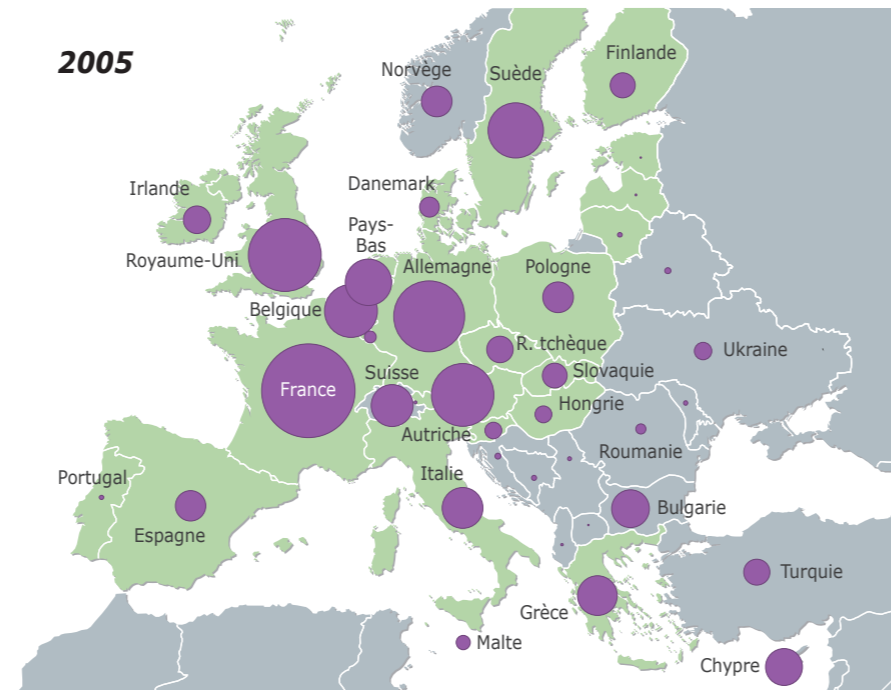

Moins de demandeurs d'asile dans les pays européens depuis 2001

© Migreurop (2012) *Atlas des migrants en Europe. Géographie critique des politiques migratoires européenne*, Paris, Armand Colin, 144 p. Carte réalisée par Thomas Honoré.

Évolution du nombre de demandes d'asile enregistrées en Europe

Sources : Haut Commissariat des Nations unies pour les réfugiés : *Asylum Levels and Trends in Industrialized Countries 2010* ; *Asylum Levels and Trends in Industrialized Countries 2005*.