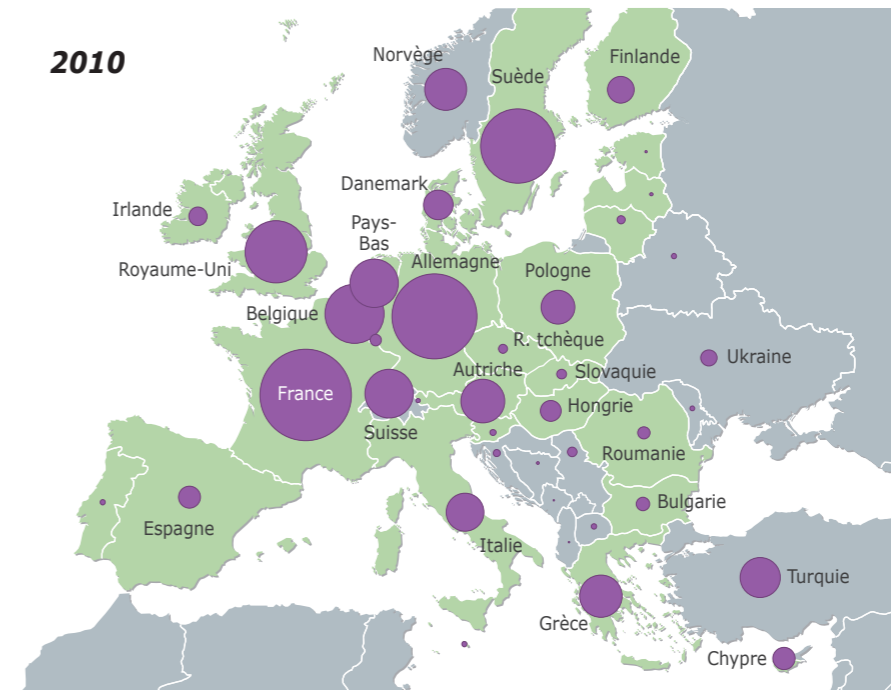

Moins de demandeurs d'asile dans les pays européens depuis 2001

© Migreurop (2012) *Atlas des migrants en Europe. Géographie critique des politiques migratoires européenne*, Paris, Armand Colin, 144 p. Carte réalisée par Thomas Honoré.

Évolution du nombre de demandes d'asile enregistrées en Europe

Sources : Haut Commissariat des Nations unies pour les réfugiés : *Asylum Levels and Trends in Industrialized Countries 2010* ; *Asylum Levels and Trends in Industrialized Countries 2005*.