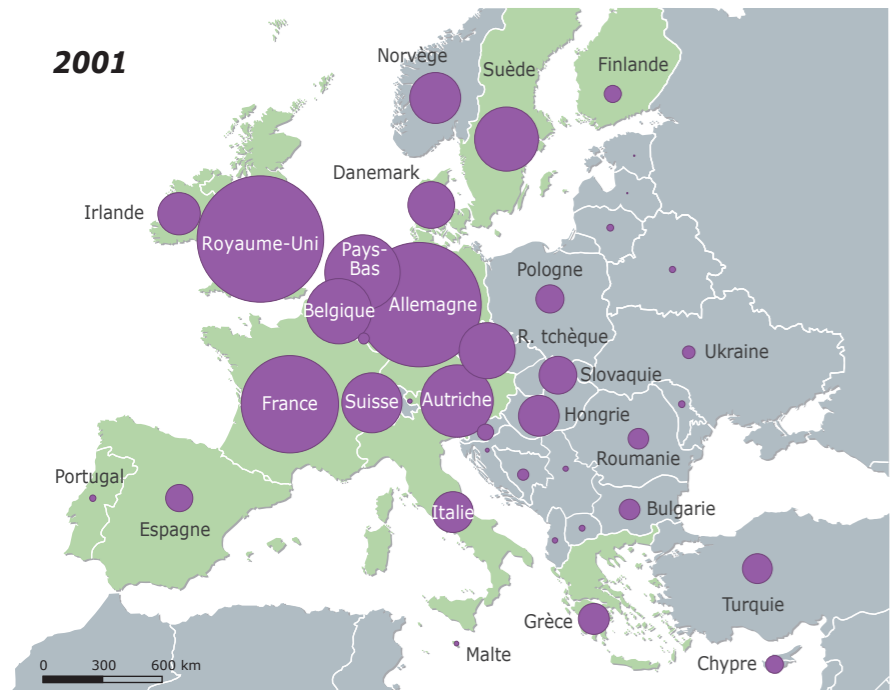

Moins de demandeurs d'asile dans les pays européens depuis 2001

© Migreurop (2012) *Atlas des migrants en Europe. Géographie critique des politiques migratoires européenne*, Paris, Armand Colin, 144 p. Carte réalisée par Thomas Honoré.

Évolution du nombre de demandes d'asile enregistrées en Europe

Sources : Haut Commissariat des Nations unies pour les réfugiés : *Asylum Levels and Trends in Industrialized Countries 2010* ; *Asylum Levels and Trends in Industrialized Countries 2005*.