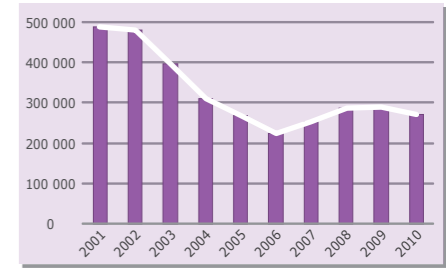

Moins de demandeurs d'asile dans les pays européens depuis 2001

© Migreurop (2012) *Atlas des migrants en Europe. Géographie critique des politiques migratoires européenne*, Paris, Armand Colin, 144 p. Carte réalisée par Thomas Honoré.

Évolution du nombre de demandes d'asile enregistrées en Europe

Sources : Haut Commissariat des Nations unies pour les réfugiés : *Asylum Levels and Trends in Industrialized Countries 2010* ; *Asylum Levels and Trends in Industrialized Countries 2005*.