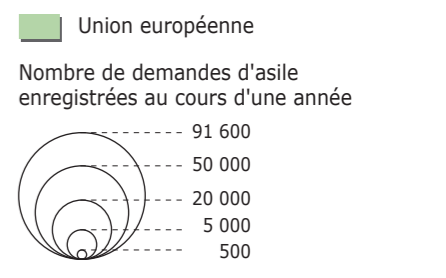

Moins de demandeurs d'asile dans les pays européens depuis 2001

© Migreurop (2012) *Atlas des migrants en Europe. Géographie critique des politiques migratoires européenne*, Paris, Armand Colin, 144 p. Carte réalisée par Thomas Honoré.