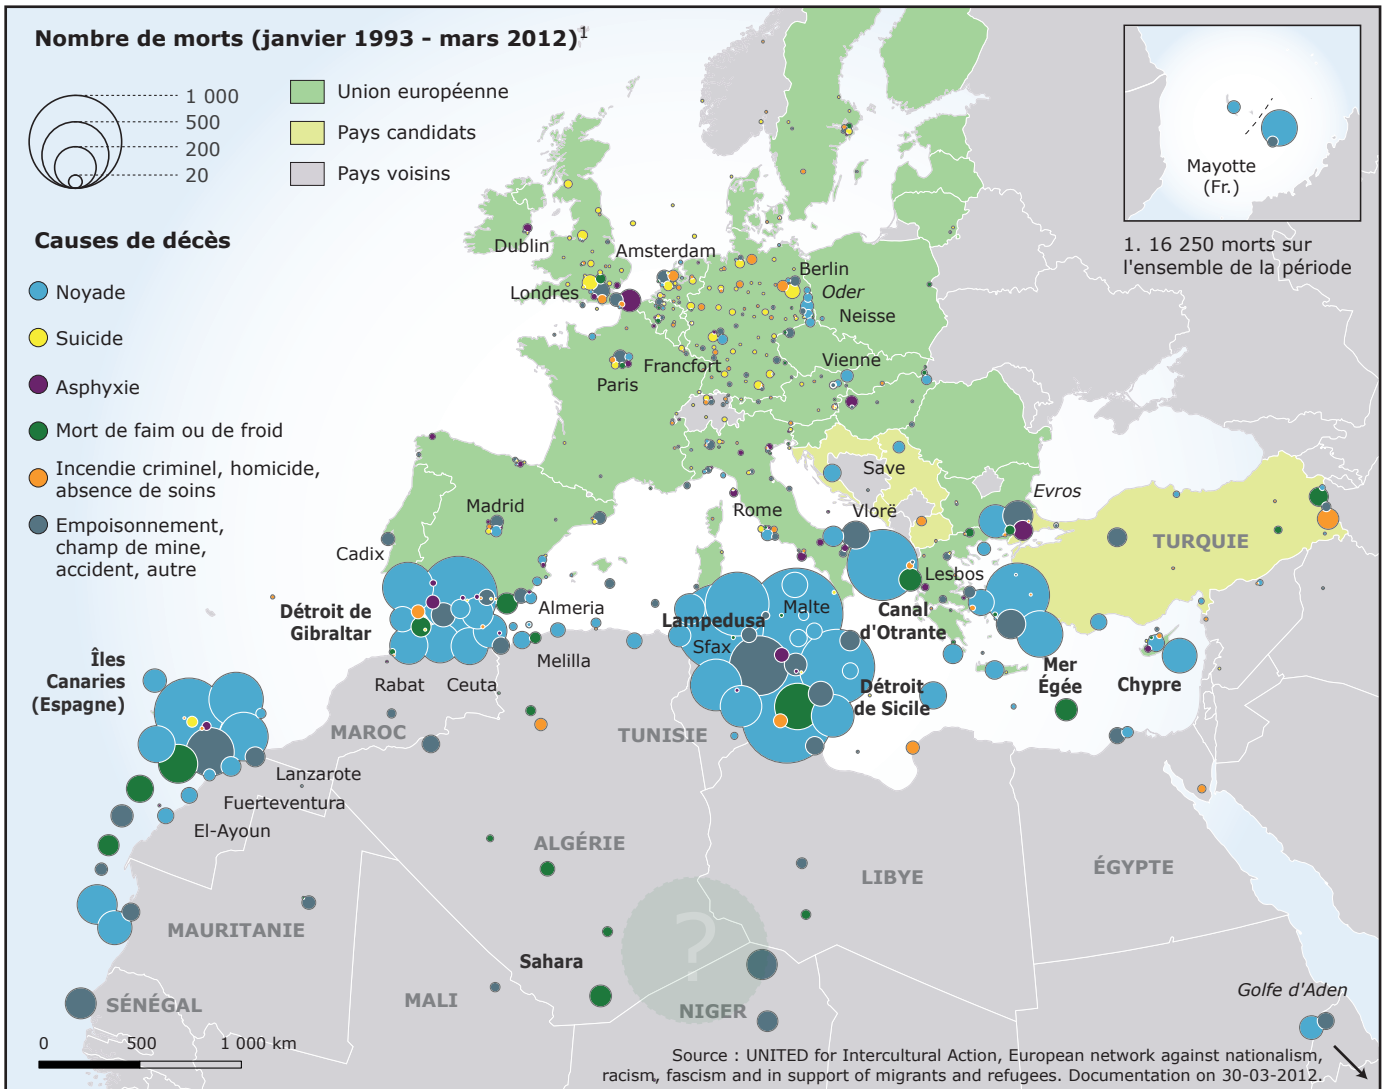

Des morts par milliers aux portes de l'Europe

© Migreurop (2012) *Atlas des migrants en Europe. Géographie critique des politiques migratoires*, Paris, Armand Colin, 144 p. Carte réalisée par Nicolas Lambert